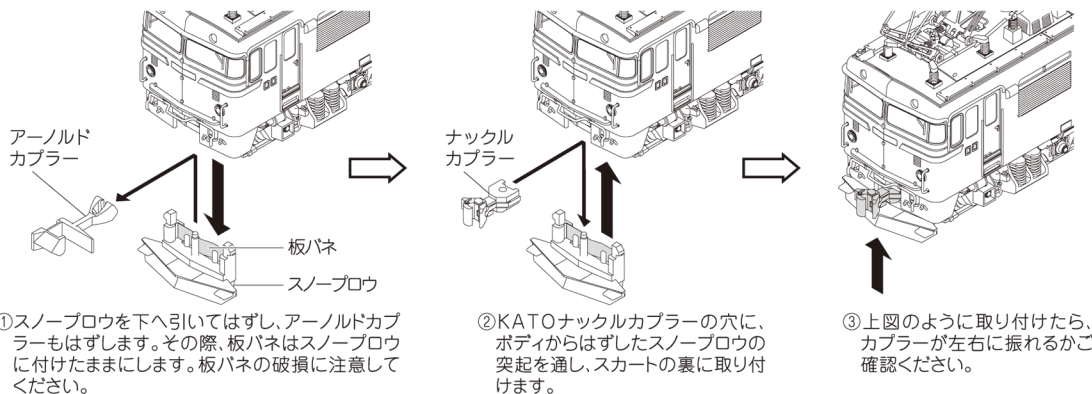

### ■ナンバープレートの取り付け方

ナンバープレートはカッターナイフなどで切り残しがないようにランナーから切り離し、それを押し込んでボディに取り付けてください。ナンバープレートの取り付け場所は前面と側面の合計4か所です。

※切り離す際は、手指などを傷つけないよう十分にご注意ください。

### ■模型仕様

- ・全長: 125mm
- ・消費電流DC(直流)12V時: 0.36A
- ・最小通過半径: R249
- ・標準通過勾配: 4%