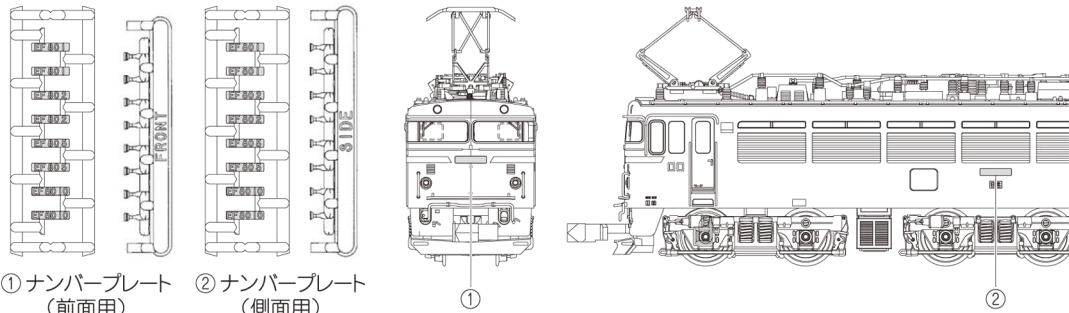

### ■表示マークの説明

- ・標準装備
- M: モーター付き動力車
  - F: フライホイール
  - H: ヘッドライト点灯
  - 123: 選択式ナンバープレート
  - C: KATOナックルカプラー\*
- \*KATOナックルカプラーは、KATOカプラーN、マグネマティックカプラーとも連結が可能です。

### ■付属品

- ・ナンバープレート(前面用)……1
- ・ナンバープレート(側面用)……1
- ・ナックルカプラー……2

### ■ナンバープレートの取り付け方

ナンバープレートはカッターナイフなどで切り残しがないようにランナーから切り離し、それを押し込んでボディに取り付けてください。ナンバープレートの取り付け場所は前面と側面の合計4か所です。

※切り離す際は、手指などを傷つけないよう十分にご注意ください。

### ■模型仕様

- ・全長: 125mm
- ・消費電流DC(直流)12V時: 0.36A
- ・最小通過半径: R249
- ・標準通過勾配: 4%