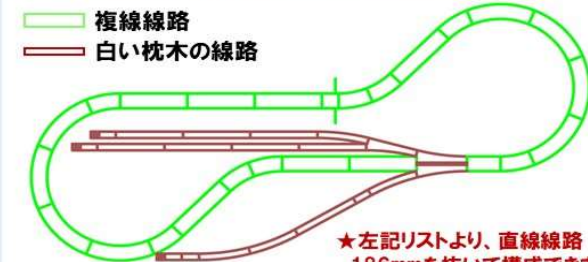

西武池袋線では、東長崎駅や石神井公園駅などでこの茶色い色調のポイントが使用されてきました。
お近くの線路を観察してみたいかがでしょうか。

※枕木表現線路の色替え商品ですので、実物の合成枕木とはディテール表現が異なります。雰囲気としてお楽しみ下さい。

ホビーセンターカートーオリジナル「白い枕木」線路の使い方 ②
「車庫」用の引込線をつくろう！

引込線には電車庫や詰所がベストマッチ！

在来線車両は6両、
新幹線は4両程度が留置可能

- 単線ユニットラック線路の枕木の色を「合成枕木」風に仕上げました。KATO複線線路シリーズと一緒に楽しみいただけます。
- 「電動ポイント6番<茶色い枕木>」「直線線路64mm」「曲線線路R718-15°」をラインナップ。線路にアクセントを与える引込線ができます。

“白い枕木”の線路で構成する
引込線のレイアウトプランと必要なパッケージリスト

「本プランはV3車庫用引込線電動ポイントセット」に相当します。

品番	品名	必要セット数	単価
28-902-2	電動ポイント6番左<茶色い枕木>	1	¥2,200
28-903-2	電動ポイント6番右<茶色い枕木>	1	¥2,200
28-905-1	直線線路64mm <白い枕木> (2本入り)	1	¥440
28-904-1	曲線線路R718-15° <白い枕木> (4本入り)	1★	¥850
20-875	複線駅構内延長線路	2★●	¥800
20-010	直線線路 186mm	1★●	¥680
20-040	直線線路 62mm	2★●	¥600
24-840	ポイントスイッチ	3●	¥600
24-841	ポイント延長コード	3●	¥250

※ポイント延長コードは、ハワバックの配置に合わせて追加すると便利です。
★印の線路は余りが出ます

複線線路セット V11/V14へ引込線を追加したプラン図

★左記リストより、直線線路186mmを抜いて構成できます

PC枕木の複線線路から茶色いポイントを使用した引込線を追加。
PC枕木と茶色い枕木が調和した「ヤード留置」がお楽しみいただけます。

▲上記の価格は税抜き価格となっております。参考資料としてご容赦ください。