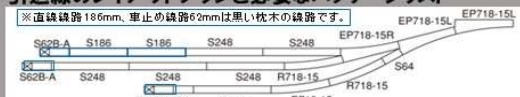

KATO直営店で人気のアイテム！

6月発売予定！

電動ポイント6番 (左)・(右) <茶色い枕木>

- 木材に代わる新たな枕木の種類として登場した「合成枕木」をイメージ。
- 色調は電動片渡しポイント4番の中央部と同様の色調にて製品化いたします。
- 白い枕木(PC枕木)とも相性が良い近代的な線路を表現することができます！

【製品について】

・KATO直営店のみでお取扱いをしておりました<色違い>線路のシリーズから、「電動ポイント6番 左/右 <茶色い枕木>」をご要望にお応えして販売いたします！
・当製品は既存の電動ポイント6番の枕木の色を「茶色」に塗装し、「合成枕木風」に仕上げたホビーセンターカートーオリジナルのユニットラック線路です♪

西武池袋線では、東長崎駅や石神井公園駅などでこの茶色い色調のポイントが使用されてきました。
お近くの線路を観察してみたいかがでしょうか。

※枕木表現線路の色替え商品ですので、実物の合成枕木とはディテール表現が異なります。雰囲気としてお楽しみ下さい。

ホビーセンターカートーオリジナル「白い枕木」線路の使い方 ②
「車庫」用の引込線をつくろう！

引込線には電車庫や詰所がベストマッチ！

在来線車両は6両、
新幹線は4両程度が留置可能

- 単線ユニットラック線路の枕木の色を「合成枕木」風に仕上げました。KATO複線線路シリーズと一緒に楽しみいただけます。
- 「電動ポイント6番<茶色い枕木>」「直線線路64mm」「曲線線路R718-15°」をラインナップ。線路にアクセントを与える引込線ができます。

“白い枕木”の線路で構成する
引込線のレイアウトプランと必要なパッケージリスト

「本プランはV3車庫用引込線電動ポイントセット」に相当します。