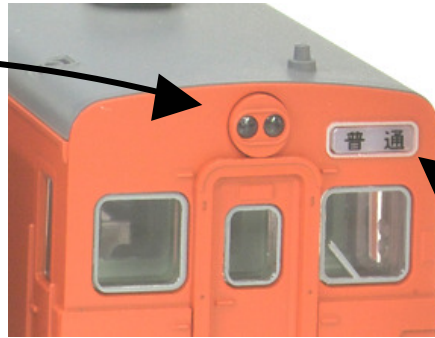

オススメパーツ

(N)キハ35系 首都圏色

メイクアップパーツ!

キハ35系の表情に変化を与えることのできるメイクアップパーツセットです。
製品仕様と異なるヘッドライト(シールドビーム)と、キハ35系が活躍した路線の前面行先表示を含んだパーツセットです!

ヘッドライト 計3種各4個入り

1灯式シールドビーム
(銀色のすりばち状の
小径タイプ)

2灯式シールドビーム
(リブ付銀色タイプ)

一般色に対応したシールドビームも含まれます