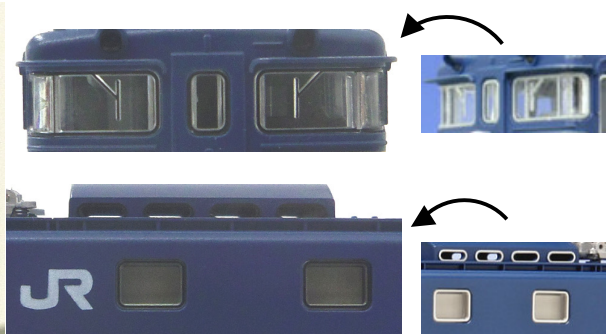

オススメパーツ

好評発売中！

●[N-Scale] EF64 1000番台 黒Hゴムガラスで現役の勇姿を再現！

国鉄時代、Hゴムはグレーが基本でしたが、JRIになり徐々に黒色のものへと変えられていきました。国鉄末期に製造され、現在でも活躍を続けるEF64 1000番台も、やはり近年は黒色のHゴムとなっています。両数を減らしつつも今なお活躍する”国鉄色”の再現にぜひどうぞ！

**EF64 1000番台
各種取付OKです！**

1両分の黒Hゴムガラス

側面ガラスや前面ガラスの黒Hゴムに合わせられるように
Hゴム部分を黒にしたのモニタ屋根も含めています

品番	品名	価格	
28-147	EF64 1000 黒Hゴムセット	¥700	

★数に限りがあります。品切れの際はご了承ください。