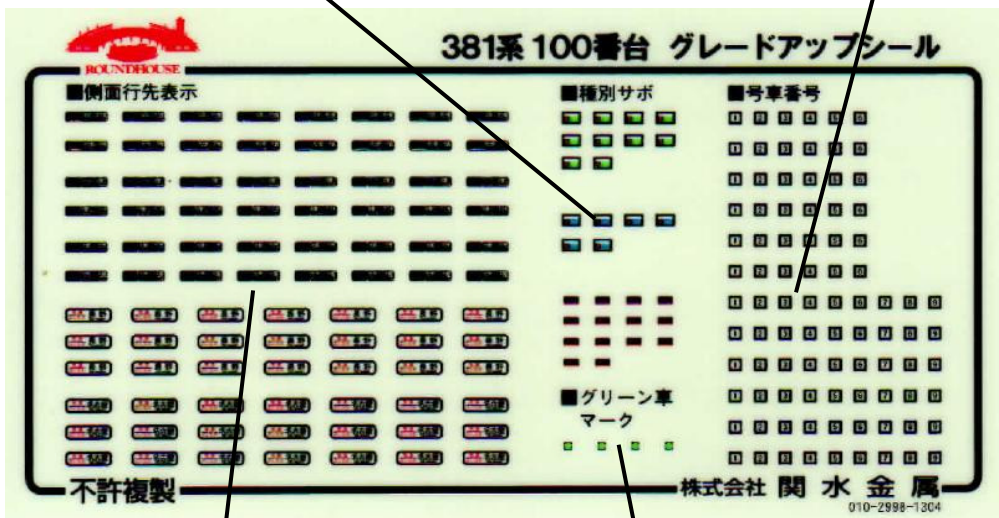

オススメパーツ

好評発売中!

●[N-Scale]

381系国鉄色の勇姿を楽しむ!

<#10-1112/#10-1113 381系100番台「くろしお」>セットを、くろしお以外の列車としてもお楽しみいただけるようにしたトレインマークとシールのセットです。

収録列車は、臨時特急の「まほろば」、ライナー運用の「はんわライナー」「やまとじライナー」、そして、前面非貫通タイプの100番台のマークの大きさに合わせた特急「しなの」の4種です。

トレインマーク

号車番号

- ・1~6号車
「はんわライナー」「やまとじライナー」「まほろば」に。
- ・1~9号車
「しなの」用です

種別サボ

指定席、自由席、特急

側面行先表示

- ・「まほろば」…新大阪⇄奈良
- ・「はんわライナー」…和歌山⇄天王寺
- ・「やまとじライナー」…大阪⇄加茂
- ・「しなの」…長野、名古屋

グリーン車マーク

「こうのとりのき」では、クロ381 100番台が使用されていたことがありました。
 <くろしお>セットの先頭車はクハ381ですが、両車の外観上の違いは、小さなグリーンマークの有無程度でしたので、このグリーンマークを貼るだけで、充分”らしい”編成が再現できます。

品番	品名	価格
28-184	381系100番台 グレードアップシール&トレインマークセット	2000+税

★数に限りがあります。品切れの際はご了承ください。