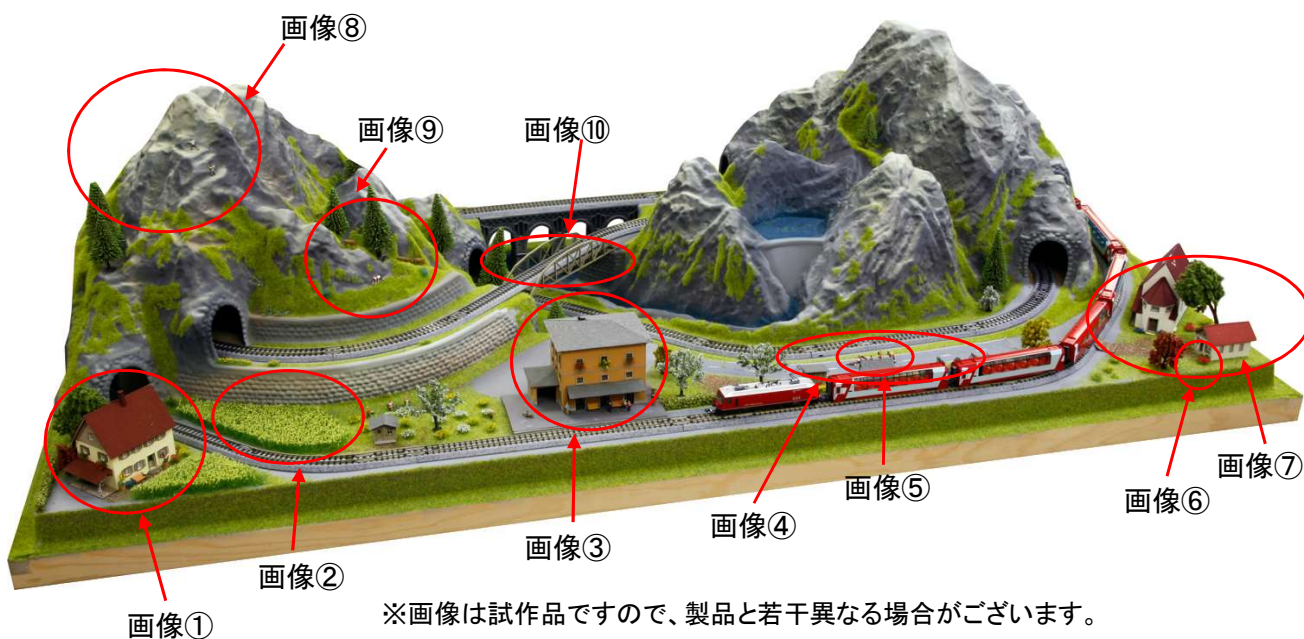

アルプスの氷河特急 デスクトップレイアウト

サイズ: 125 × 60cm

梱包サイズ: 133 × 69 × 41cm

・線路、鉄橋は取付済みですので、車両とパワーパックがあれば、すぐにお楽しみいただくことができます。
・軽量構造なので移動や取り扱いも簡単！

- ・別売のストラクチャーや樹木、人形などをお好みによって配置すれば、オリジナルのアルプス風景がお楽しみいただけます。
 - ・最小半径がR150の曲線線路を使用しているため、小スペースでも変化に富んだ線路プランになっています。
 - ・トンネルは4箇所、橋は2箇所
- ※最少半径R150を使用しておりますので、
走行車両は最少通過半径R150以上の車両でお楽しみ下さい。

おすすめ車両

スイス: 氷河特急・ベルニナ急行・アレグラ・レーティッシュ鉄道の貨物列車
日本: DD16 304ラッセル除雪車・C12・2軸貨車 等

ストラクチャー設置例

※製品に車両やストラクチャーは含まれておりません。

氷河特急デスクトップレイアウト 関連ストラクチャー

氷河特急デスクトップレイアウトにピッタリな ストラクチャーをご紹介します！

画像①

63600 レーザーカット 住宅

画像②

36588 バーベキューを楽しむ家族

画像③

駅舎はKATO 23-245B
高原の駅舎ヨーロッパを代用ください。

画像④

63804 レーザーカット 庭区画セット(3個入)
※画像②の建物も含む

35849 ベンチ 6個入

画像⑤